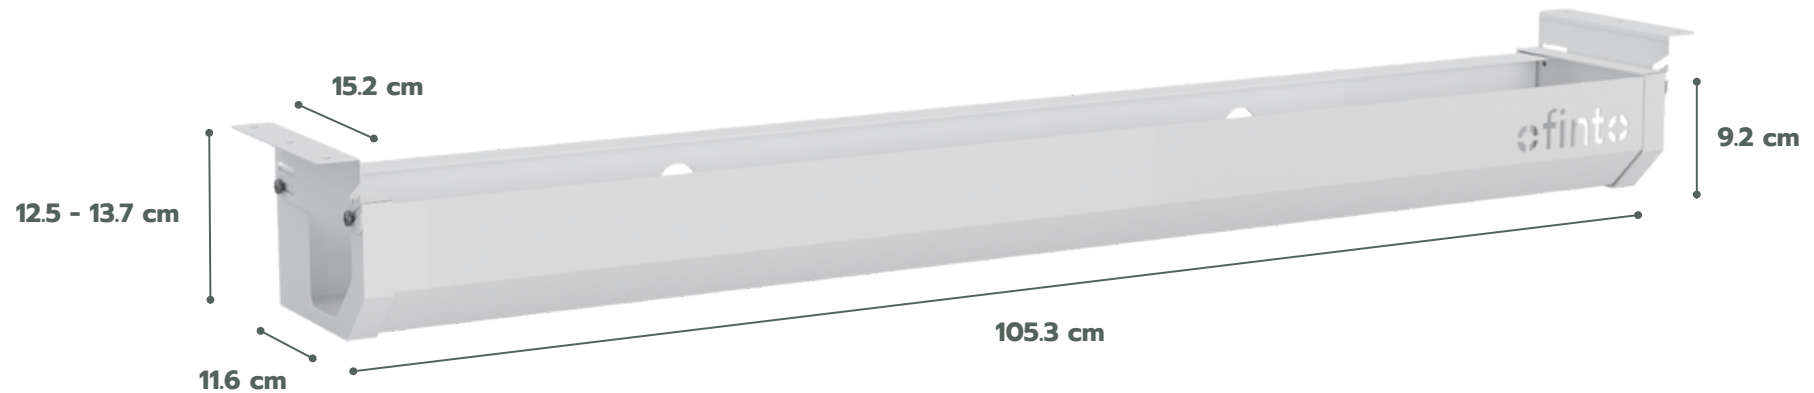

Kabelmanagement- System

CMS

ofinto

PRODUKTDATENBLATT

Ordnung mit dem ofinto Kabelmanagement- System

Haben Sie gerne Ordnung?

Buchen Sie für einen günstigen Preis unser Kabel-Management-System dazu: Die klappbare Kabelwanne bietet genügend Platz für Kabel und Steckerleisten.

Dank ihrer Klappbarkeit ist die Kabelwanne jederzeit schnell zugänglich für neue Kabel und Stecker.

Masse

- Klappbare Kabelwanne
- Genügend Platz für Kabel und Steckleisten
- Jederzeit schnell zugänglich
- Geeignet für magnetische Steckleisten
- Erhältliche Farben: ● schwarz ● weiss

Flott geliefert, einfach und rasch zusammgebaut und super stabil. Tischvariante 180cm. Kabelmanagement dringend empfohlen.

Review von Simon R. zum ofinto Elevate mit Kabelmanagement-System

Ideal für Ihren ofinto Bürotisch

Modell

Elevate

Classic

Beschreibung

Der ideale höhenverstellbare Tisch: Schnell, leise, vier Speicherfunktionen, Anti-Kollisionsschutz

Dank modernem, zeitlosem Design ist der Classic der ideale Tisch fürs Büro und Home Office.