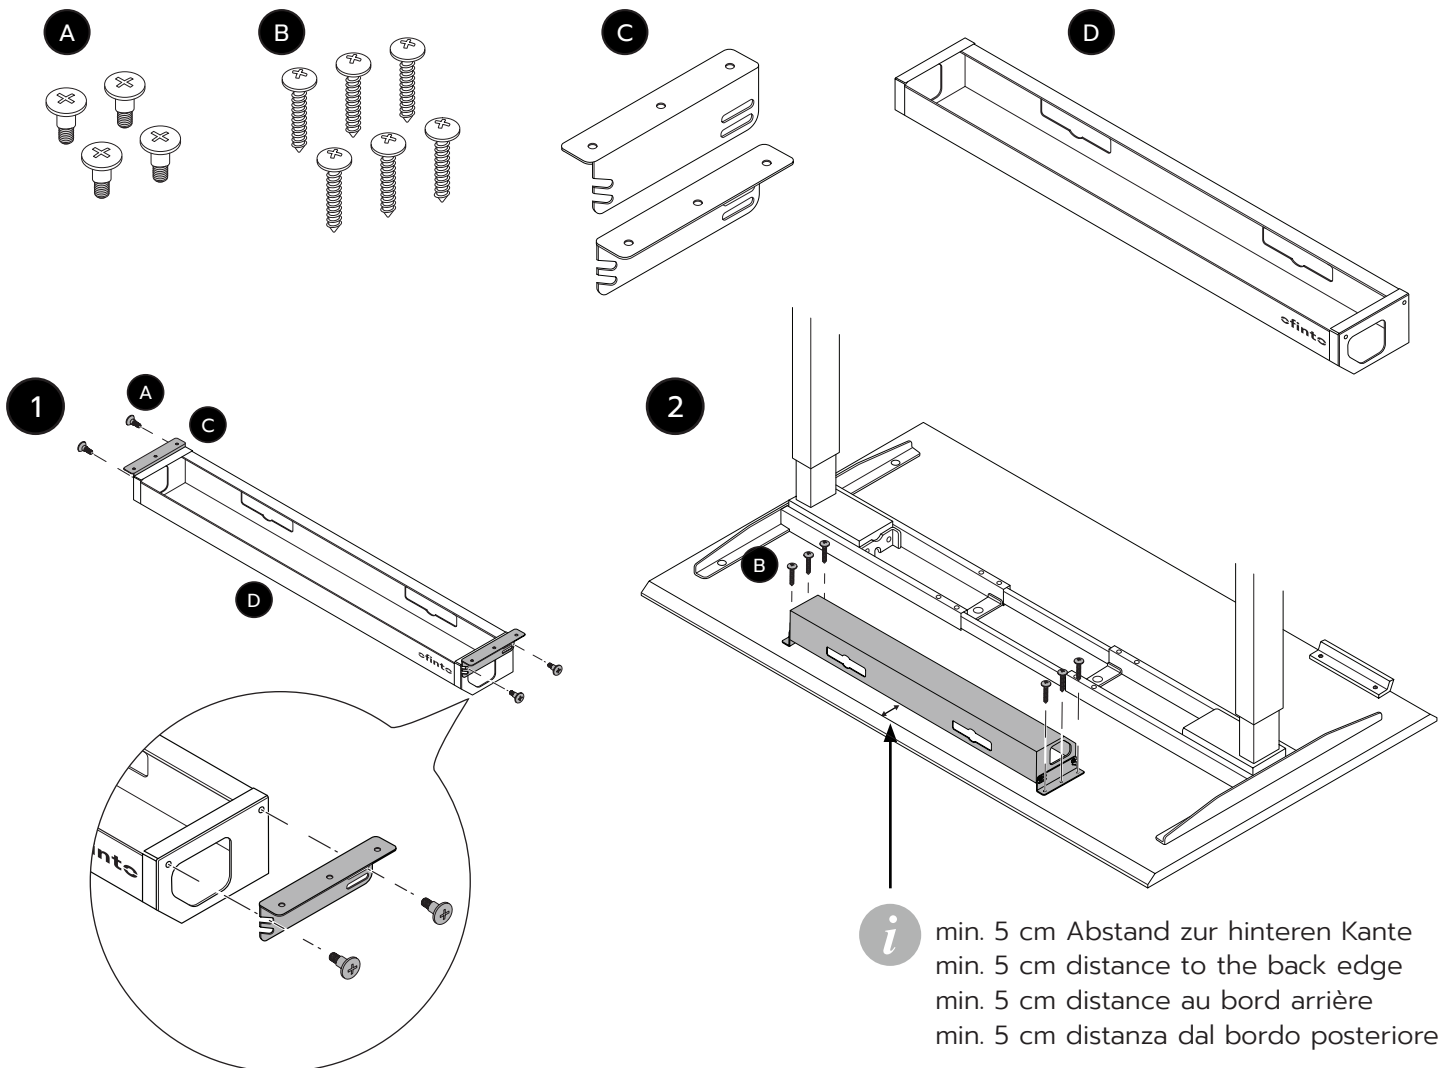

ofinto Kabelmanagement-System

Montage | Assembly | Montage | Montaggio

- i** Für die Montage benötigen Sie eine Ahle und einen Kreuzschraubenzieher (nicht im Lieferumfang).
Pour monter vous avez besoin d'une alène et d'un tournevis cruciforme (non inclus).
Per il montaggio sono necessari una lesina e un cacciavite a croce (non incluso).
For the assembly you need an awl and a Phillips screwdriver (not included).

Kabelwanne | Cable tray | Chemin de câbles | Vaschetta per cavi

Kabelhalter | Cable holder | Porte-câbles | Portacavi

- i** Verwendung nach Bedarf | Use as needed | Utiliser selon les besoins | Utilizzare come richiesto