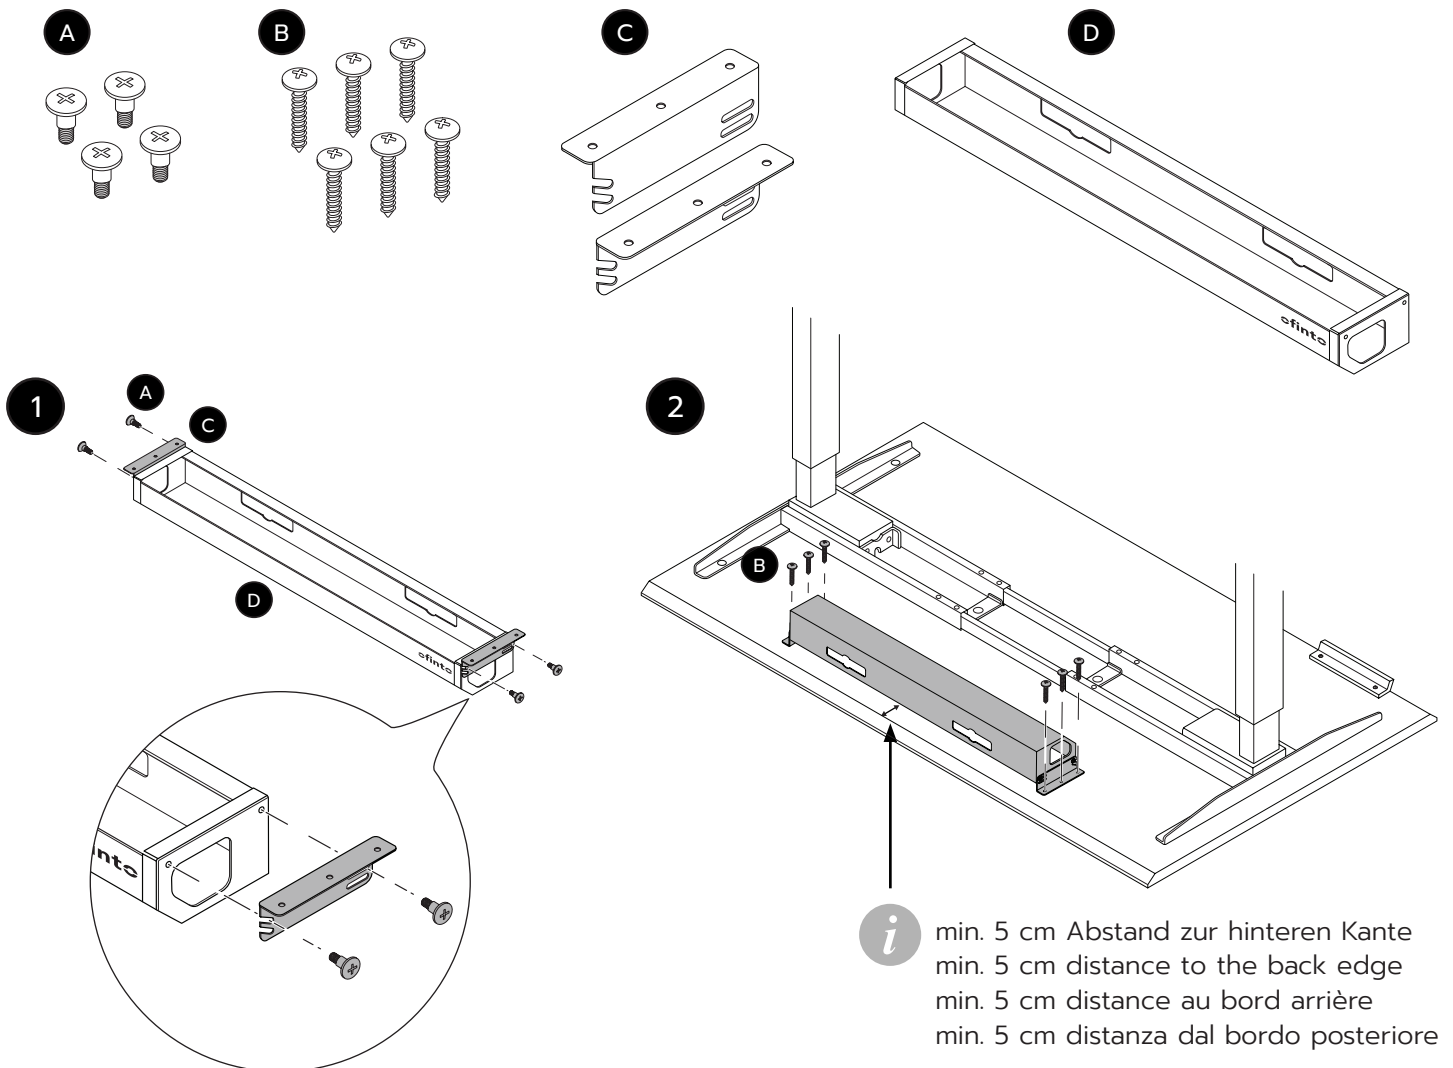

ofinto Kabelmanagement-System

Montage | Assembly | Montage | Montaggio

- i** Für die Montage benötigen Sie eine Ahle und einen Kreuzschraubenzieher (nicht im Lieferumfang).
Pour monter vous avez besoin d'une alène et d'un tournevis cruciforme (non inclus).
Per il montaggio sono necessari una lesina e un cacciavite a croce (non incluso).
For the assembly you need an awl and a Phillips screwdriver (not included).

Kabelwanne | Cable tray | Chemin de câbles | Vaschetta per cavi

Kabelhalter | Cable holder | Porte-câbles | Portacavi

- i** Verwendung nach Bedarf | Use as needed | Utiliser selon les besoins | Utilizzare come richiesto